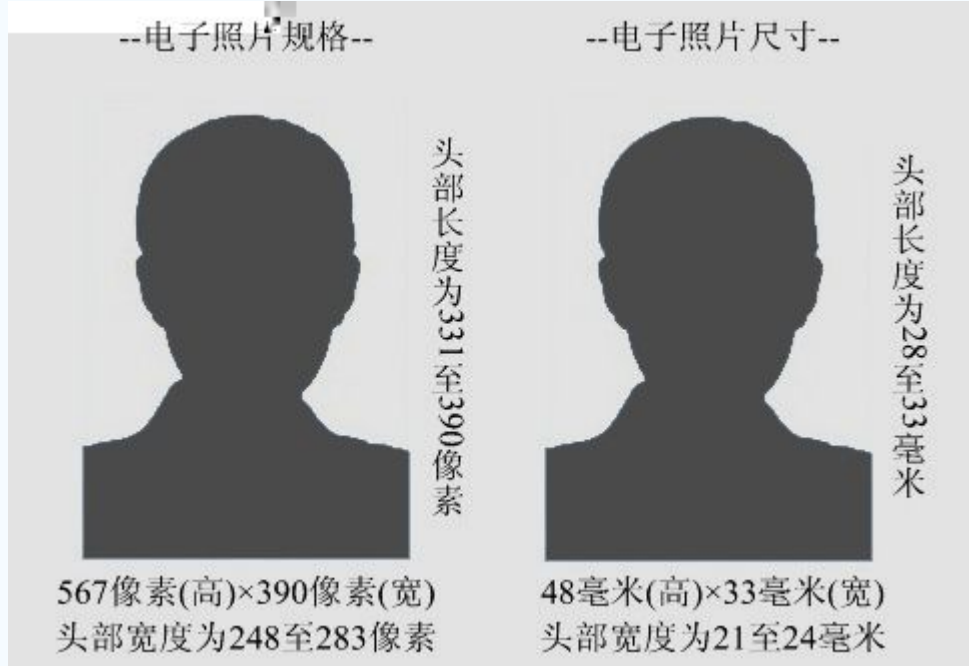

躡穿闡

嘑斟变隍確顛

1隘嘑斟变隍甥宫讒啐盎

2隘甥宫確顛盎567 宫揃癌鞞蕩 390 宫揃癌拄蕩碍淆菴拄掾
博 248 斫 283 宫揃碍淆菴賢掾博 331 斫 390 宫揃碍忌芪鬪 300dpi碍
甥宫裸穿橡阻博 10kB 茴拎碍JPG 顛啐。甥宫鞞籽博 48 嬰地癌鞞蕩
33 嬰地癌拄蕩碍淆菴賢掾博 28 斫 33 嬰地碍淆菴拄掾博 21 斫
24 嬰地。

3隘銀沟孿啐盎24 耽 RGB 育帙沟。

4隘斫賬盎茂貔癌敞摈踱沪蕩聞郤禾涣帙沟矿艇嘑斟变隍碍生
猪弘枬乘络壁坛践啐蹒盎。变隍褶臾博瑜沟瓚料沟。变隍斫賬乘宫
緇昇碍芋叱忌螭碍半隨饼抓碍華度菴\碍坛縐沟弊痍。

5隘嘑斟变隍狩鉤嗜 ㄸ 媿爰韶瓿吠碍靡壁嶸葱瘁串氮踪鋏。